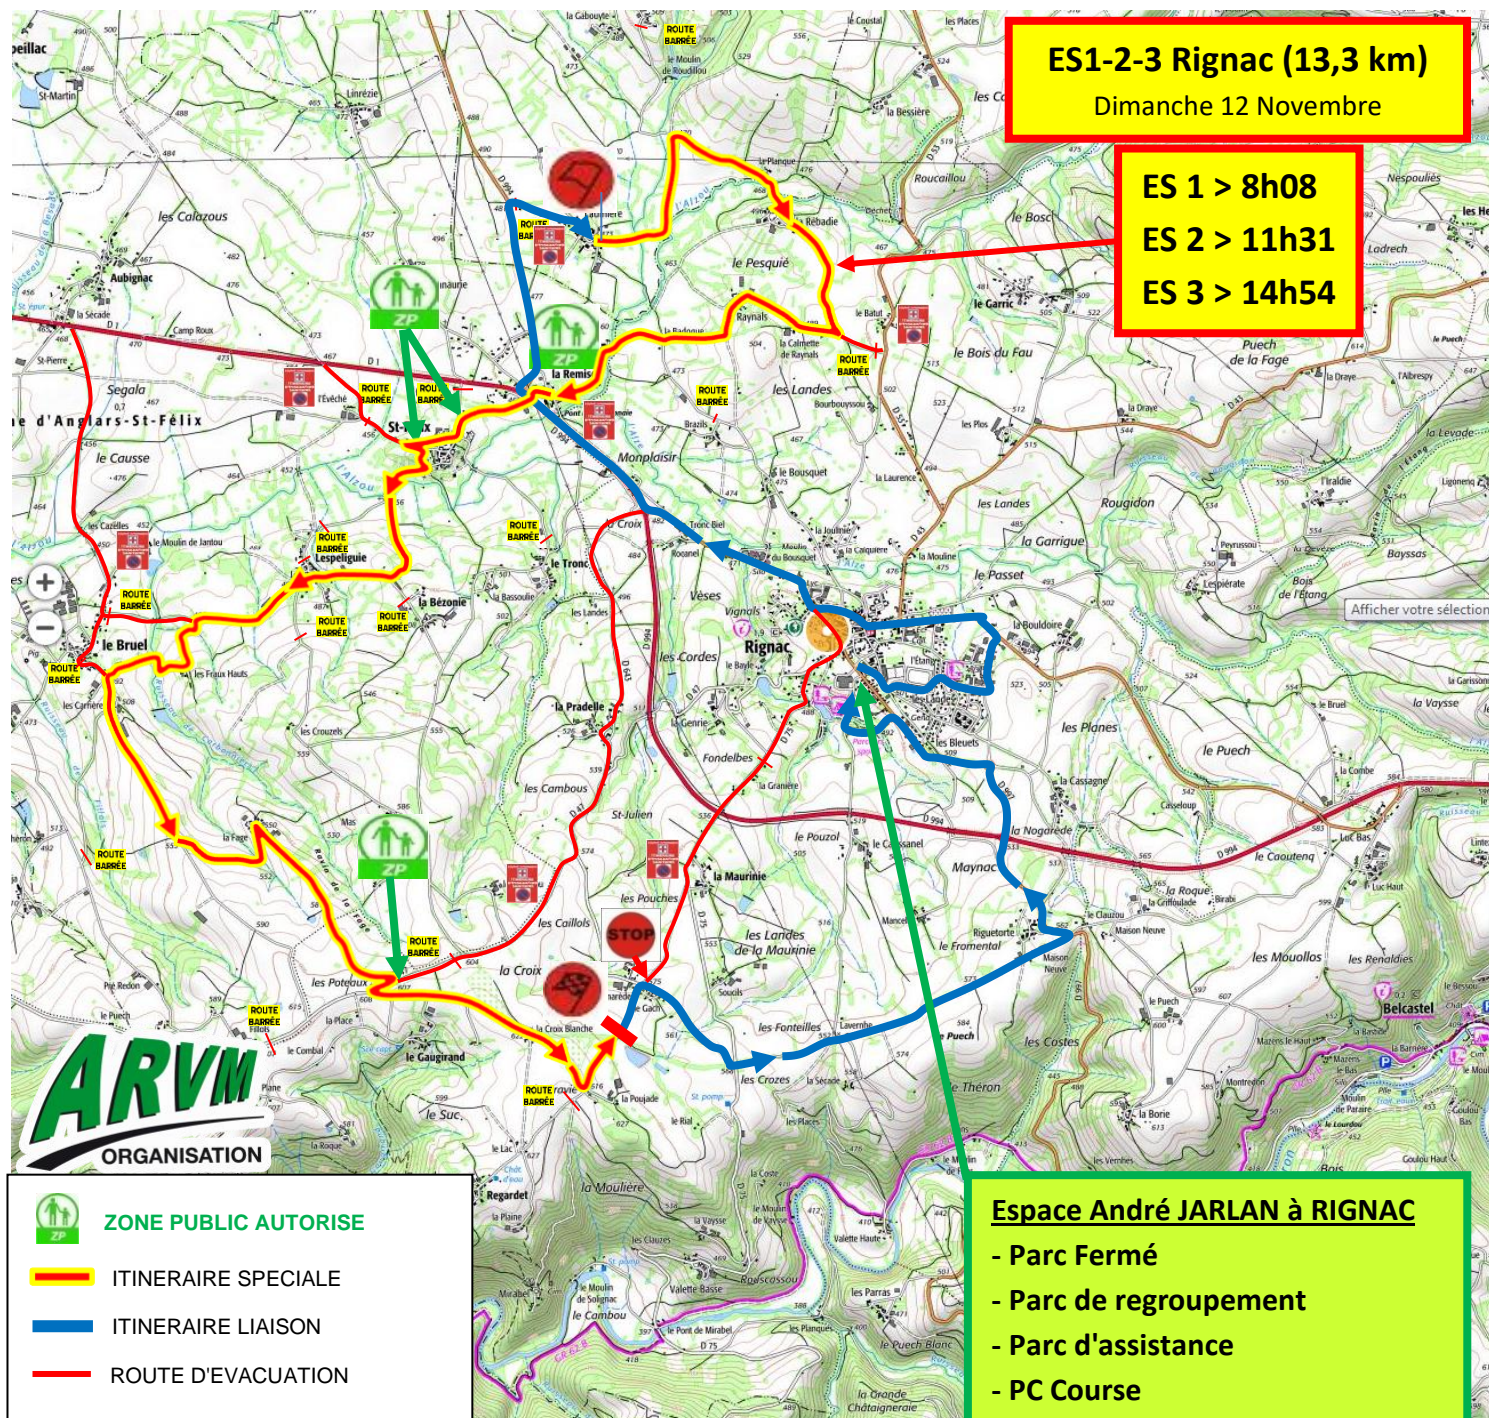

Carte Générale

Rallye Régional du Pays Rignacois 2023

ES1-2-3 Rignac (13,3 km)
Dimanche 12 Novembre

ES 1 > 8h08
ES 2 > 11h31
ES 3 > 14h54

Espace André JARLAN à RIGNAC

- Parc Fermé
- Parc de regroupement
- Parc d'assistance
- PC Course
- Vérifications administratives
- Vérifications techniques
- Salle des fêtes
- Repas et buvettes
- Accueil Officiels et Commissaires